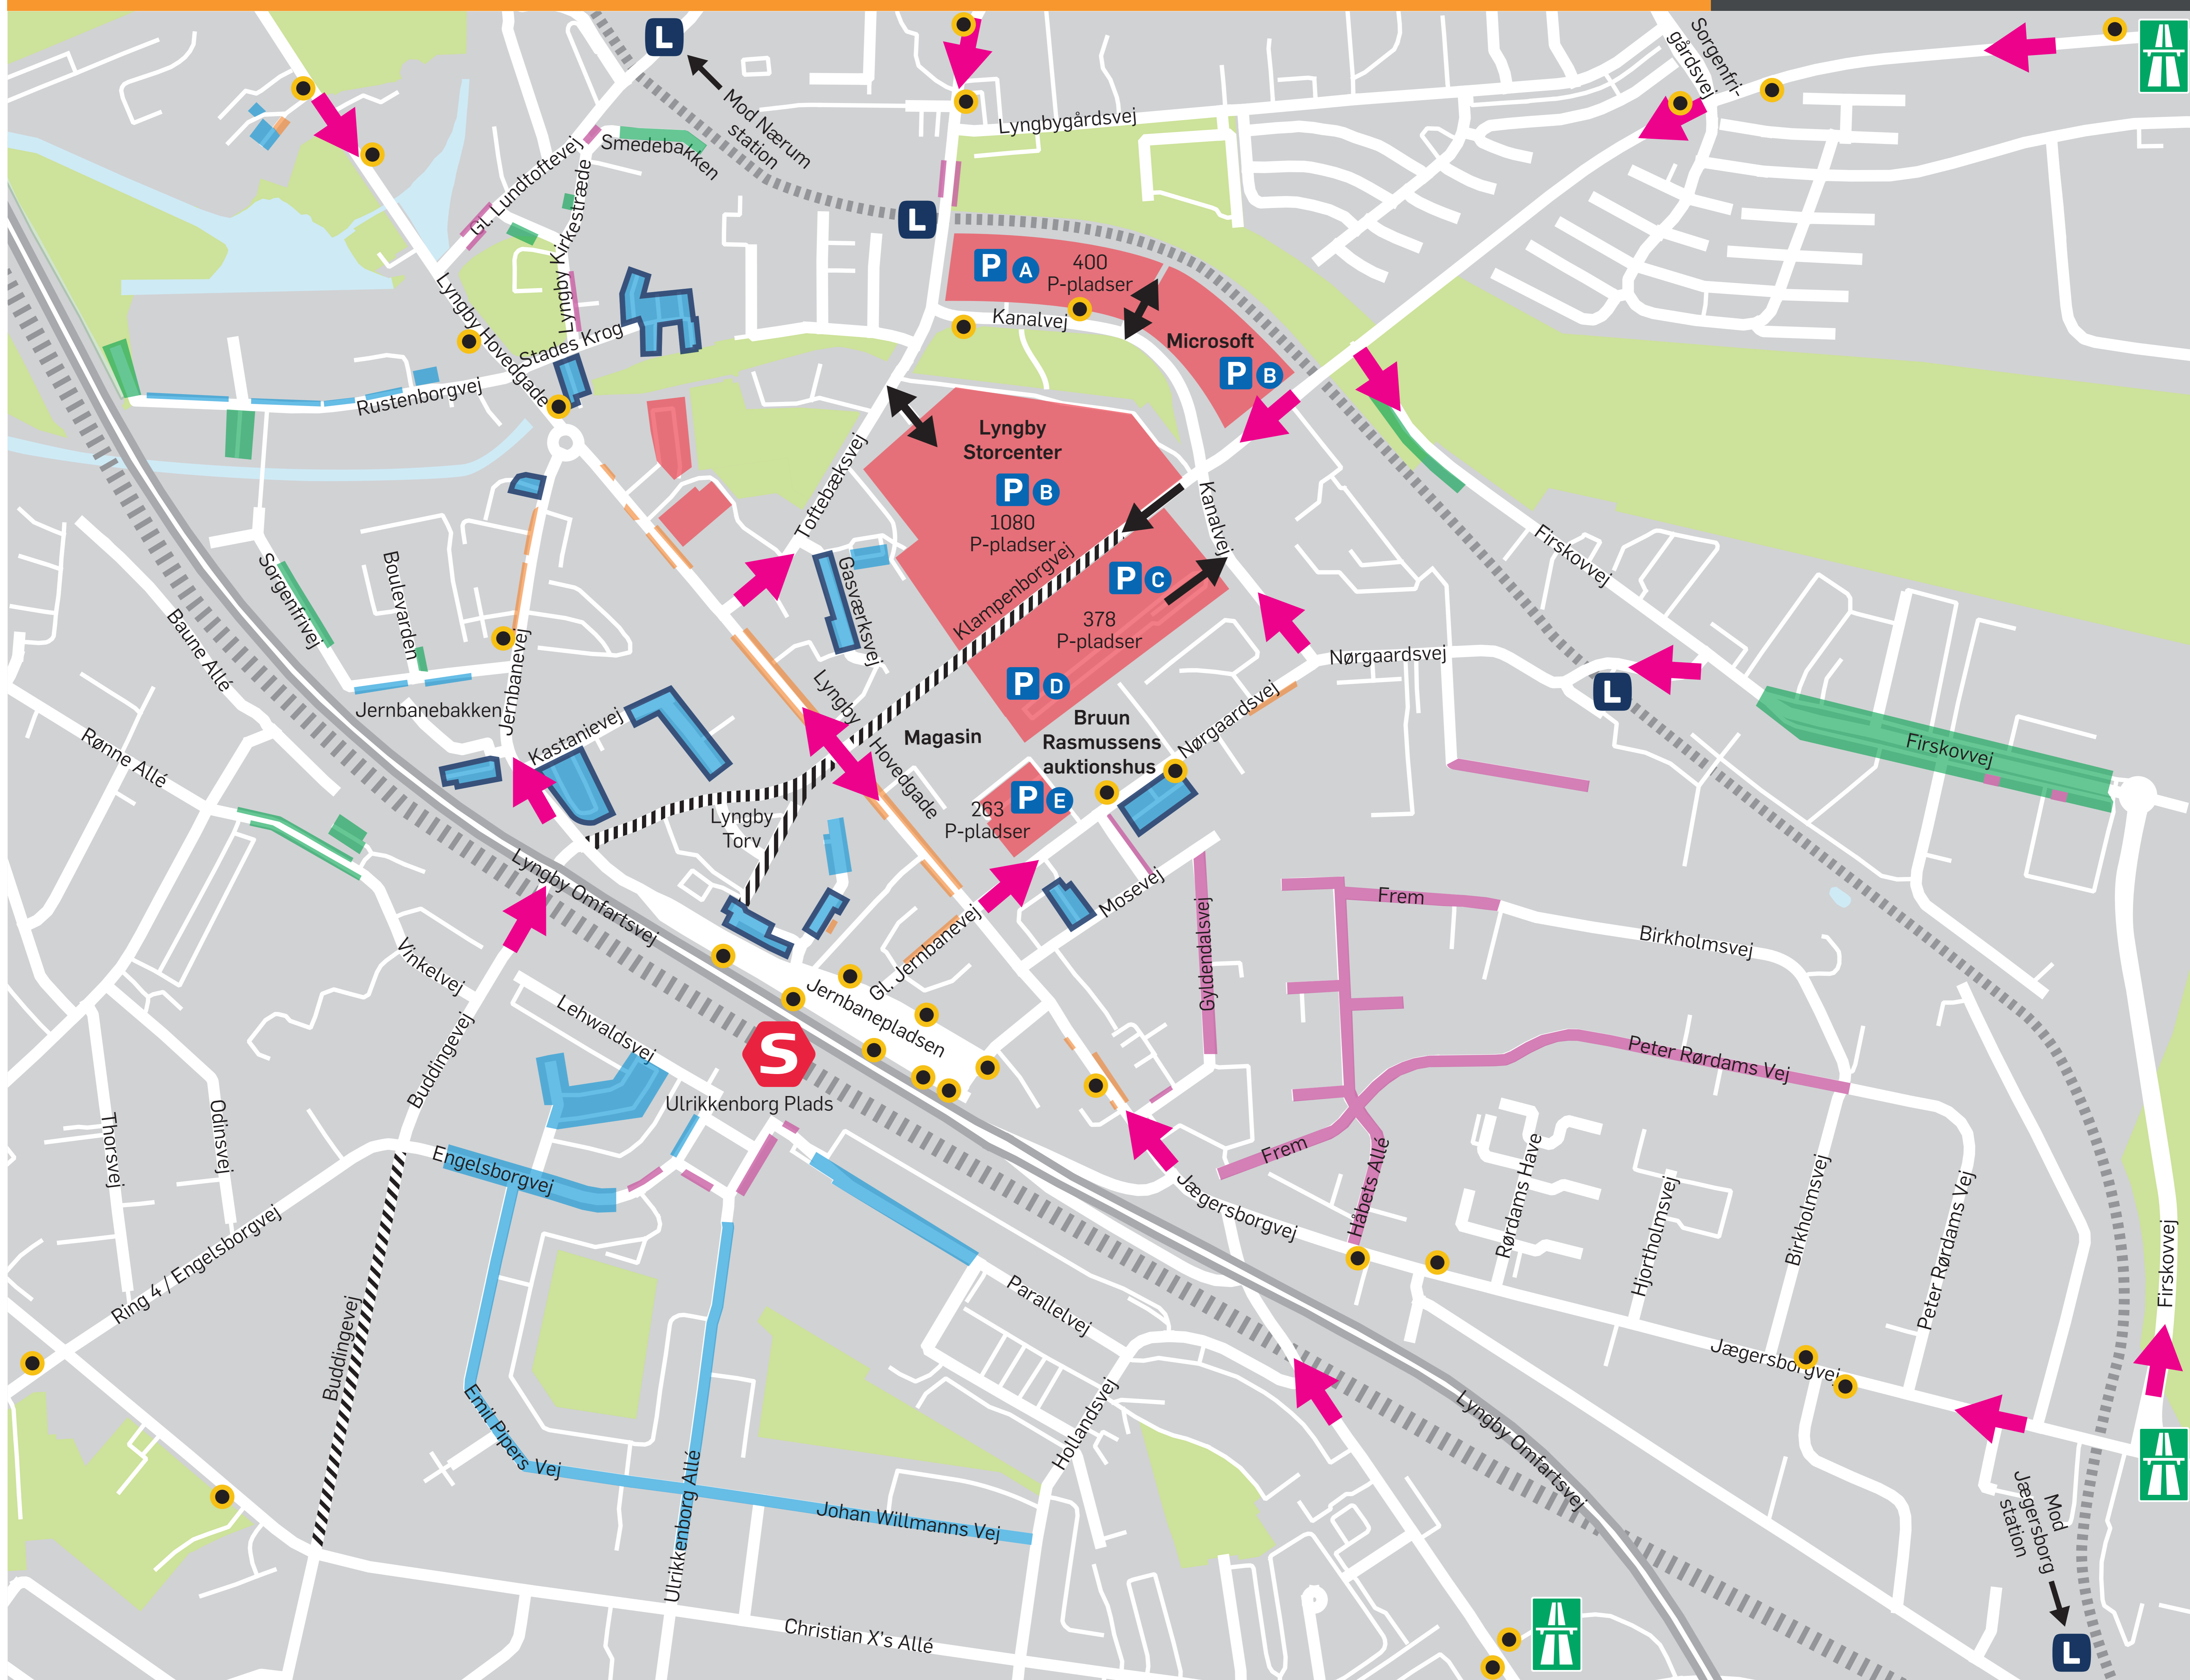

Find vej til Lyngbys hyggelige bycentrum med nyt bykort

LYNGBY-TAARBÆK
KOMMUNE

Gratis P (Offentlige parkeringspladser)

- Ubegrænset
- ½ time
- 1 time
- 2 timer

Tegnforklaring

- Busstop
- ↕ P-kælder ind-/udkørsel
- Bilkørsel ikke mulig
- L Lokalbane
- ➔ Adgangsvej i bil til Lyngby C

Gratis/Betalings P

2 timers gratis parkering med mulighed for tilkøb af dagsbillet/årskort.

Privat parkering (Regler fremgår ved at scanne QR-koderne)

Microsoft

Lyngby Storcenter

Magasin, Bruun Rasmussen, Meyers Spisehus mfl.

Kontant, dankort, easypark, m.m.

Velkommen til Kongens Lyngby

Brug vores nye bykort med info om adgangs- og parkeringsmuligheder i det centrale Lyngby - uanset om der står shopping, cafétur, biografoplevelse eller noget helt fjerde på programmet for turen til Lyngby.